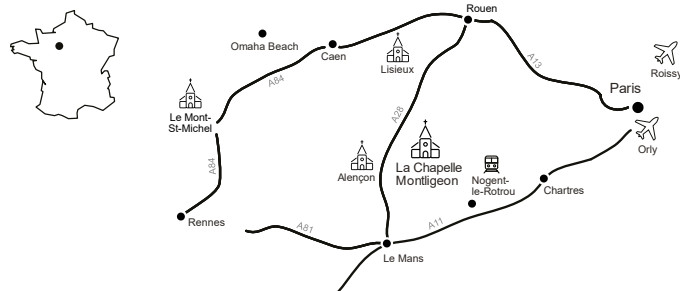

Bienvenue

A 2 heures de Paris, au cœur du Perche, le sanctuaire Notre-Dame de Montligeon, centre mondial de la prière pour les défunts et de l'espérance chrétienne, vous accueille toute l'année pour un pèlerinage, une pause, seul, en famille ou en groupe.

Accès en train :

Jusqu'à la gare de Nogent-le-Rotrou.
La Chapelle-Montligeon se trouve à 28 km de la gare.

Accès en bus :

Depuis la gare de Nogent-le-Rotrou
Jusqu'à La Chapelle-Montligeon : bus ligne n°70

Accueil : 0033 2 33 85 17 00

Lundi-samedi : 9h-12h / 14h-18h

Dimanche : 9h-11h / 12h-13h / 14h-17h30