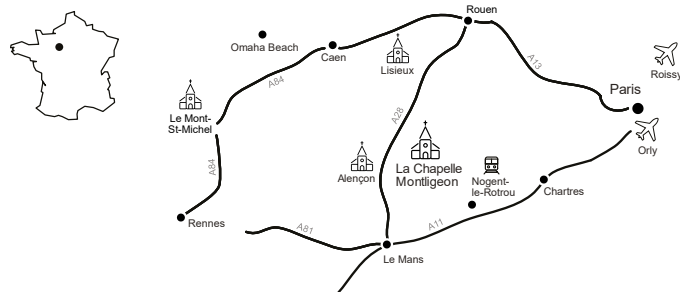

Bienvenue

A 2 heures de Paris, au cœur du Perche, le sanctuaire Notre-Dame de Montligeon, centre mondial de la prière pour les défunts et de l'espérance chrétienne, vous accueille toute l'année pour un pèlerinage, une pause, seul, en famille ou en groupe.

Accès en train :

Jusqu'à la gare de Nogent-le-Rotrou.
La Chapelle-Montligeon se trouve à 28 km de la gare.

Accès en bus :

Depuis la gare de Nogent-le-Rotrou
Jusqu'à La Chapelle-Montligeon : bus ligne n°70

Accueil : 0033 2 33 85 17 00

Lundi-samedi : 9h-12h / 14h-18h

Dimanche : 9h-11h / 12h-13h / 14h-17h30