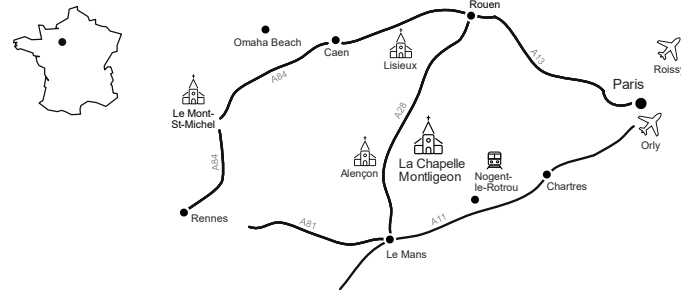

Bienvenue

A 2 heures de Paris, au cœur du Perche, le sanctuaire Notre-Dame de Montligeon, centre mondial de la prière pour les défunts et de l'espérance chrétienne, vous accueille toute l'année pour un pèlerinage, une pause, seul, en famille ou en groupe.

Accès en train :

Jusqu'à la gare de Nogent-le-Rotrou.
La Chapelle-Montligeon se trouve à 28 km de la gare.

Accès en bus :

Depuis la gare de Nogent-le-Rotrou
Jusqu'à La Chapelle-Montligeon : bus ligne n°70

Accueil : 0033 2 33 85 17 00

Lundi-samedi : 9h-12h / 14h-18h

Dimanche : 9h-11h / 12h-13h / 14h-17h30

Découvrez la basilique avec l'audioguide de la boutique !

Vos données sont collectées et traitées par l'Association Notre-Dame de Montligeon communication@montligeon.org sous le contrôle de son délégué à la protection des données (dpo) : Normandie DPO (dpo@normandiedpo.fr). Elles sont utilisées pour gérer votre inscription. Ce traitement est juridiquement fondé sur une obligation légale (art. 6.1.c du RGPD). Vos données peuvent également être utilisées pour vous solliciter dans le cadre d'appels aux dons. Ce second traitement est juridiquement fondé sur l'intérêt légitime du sanctuaire de pourvoir à ses propres moyens (art. 6.1.f du RGPD). Les destinataires des données sont les personnes habilitées en charge de l'accueil, de la communication, de l'accompagnement religieux et de la collecte de dons. Vos données collectées sur ce coupon sont conservées 3 ans à partir de votre dernier contact identifié avec le Sanctuaire (sauf obligation légale). Vous pouvez accéder aux données vous concernant ou demander leur effacement. Vous disposez également d'un droit d'opposition, de rectification, de portabilité et d'un droit à la limitation du traitement de vos données. Vous pouvez également adresser une réclamation à la CNIL. En savoir plus sur la gestion de vos données : <https://montligeon.org/politique-de-confidentialite/>

IMPORTANT : Le sanctuaire de Montligeon ne peut être tenu responsable des vols pendant votre séjour. Merci de veiller à vos affaires personnelles.

Triduum pascal au sanctuaire

Du jeudi 01 avr. à 11H00 au dimanche 04 avr. 2021 à 16H00

Jedi Saint

15h à 16h30 - Confessions

15h30 - Conférence :

L'Eucharistie **DIRECT**

16h30 - Messe de la Cène

du Seigneur **DIRECT**

20h30 - Heure Sainte **DIRECT**

Animée par les sœurs de la Nouvelle Alliance

Vendredi Saint

09h00 - Offices des lectures et des laudes

DIRECT

10h00 - Conférence :
Le mystère de la Croix

DIRECT

15h30 - Chemin de Croix

DIRECT

16h30 - Office de la

Passion **DIRECT**

Samedi Saint

09h00 - Offices des lectures et des laudes

DIRECT

10h00 - Conférence :
La descente aux enfers

DIRECT

12h00 - Prière avec Marie près du tombeau

15h00 - Conférence : Le mystère Pascal **DIRECT**

15h00 à 16h30 -
Confessions

17h30 - Vêpres du samedi Saint **DIRECT**

Dimanche de la Résurrection

06h30 - Vigile Pascale

DIRECT

11h00 - Messe du jour de Pâques **DIRECT**

15h00 - Office des vêpres et salut du Saint-

Sacrement **DIRECT**

Bulletin d'inscription

Triduum pascal au sanctuaire

Du jeudi 01 avr. à 11H00 au dimanche 04 avr. 2021 à 16H00

Offrande suggérée en pension complète pour le séjour : pas d'hôtellerie au sanctuaire en raison des mesures sanitaires

☐ Madame ☐ Monsieur ☐ Sœur ☐ Abbé	
Nom :	
Prénom :	
Date de naissance :	
Tél. :	
Email :	
Adresse :	
CP :	Ville :

À retourner à : Sanctuaire ND de Montligeon
26, rue Principale - CS40011 - 61400 La Chapelle-Montligeon
par mail : reception@montligeon.org
en ligne : <https://montligeon.org/agenda/>