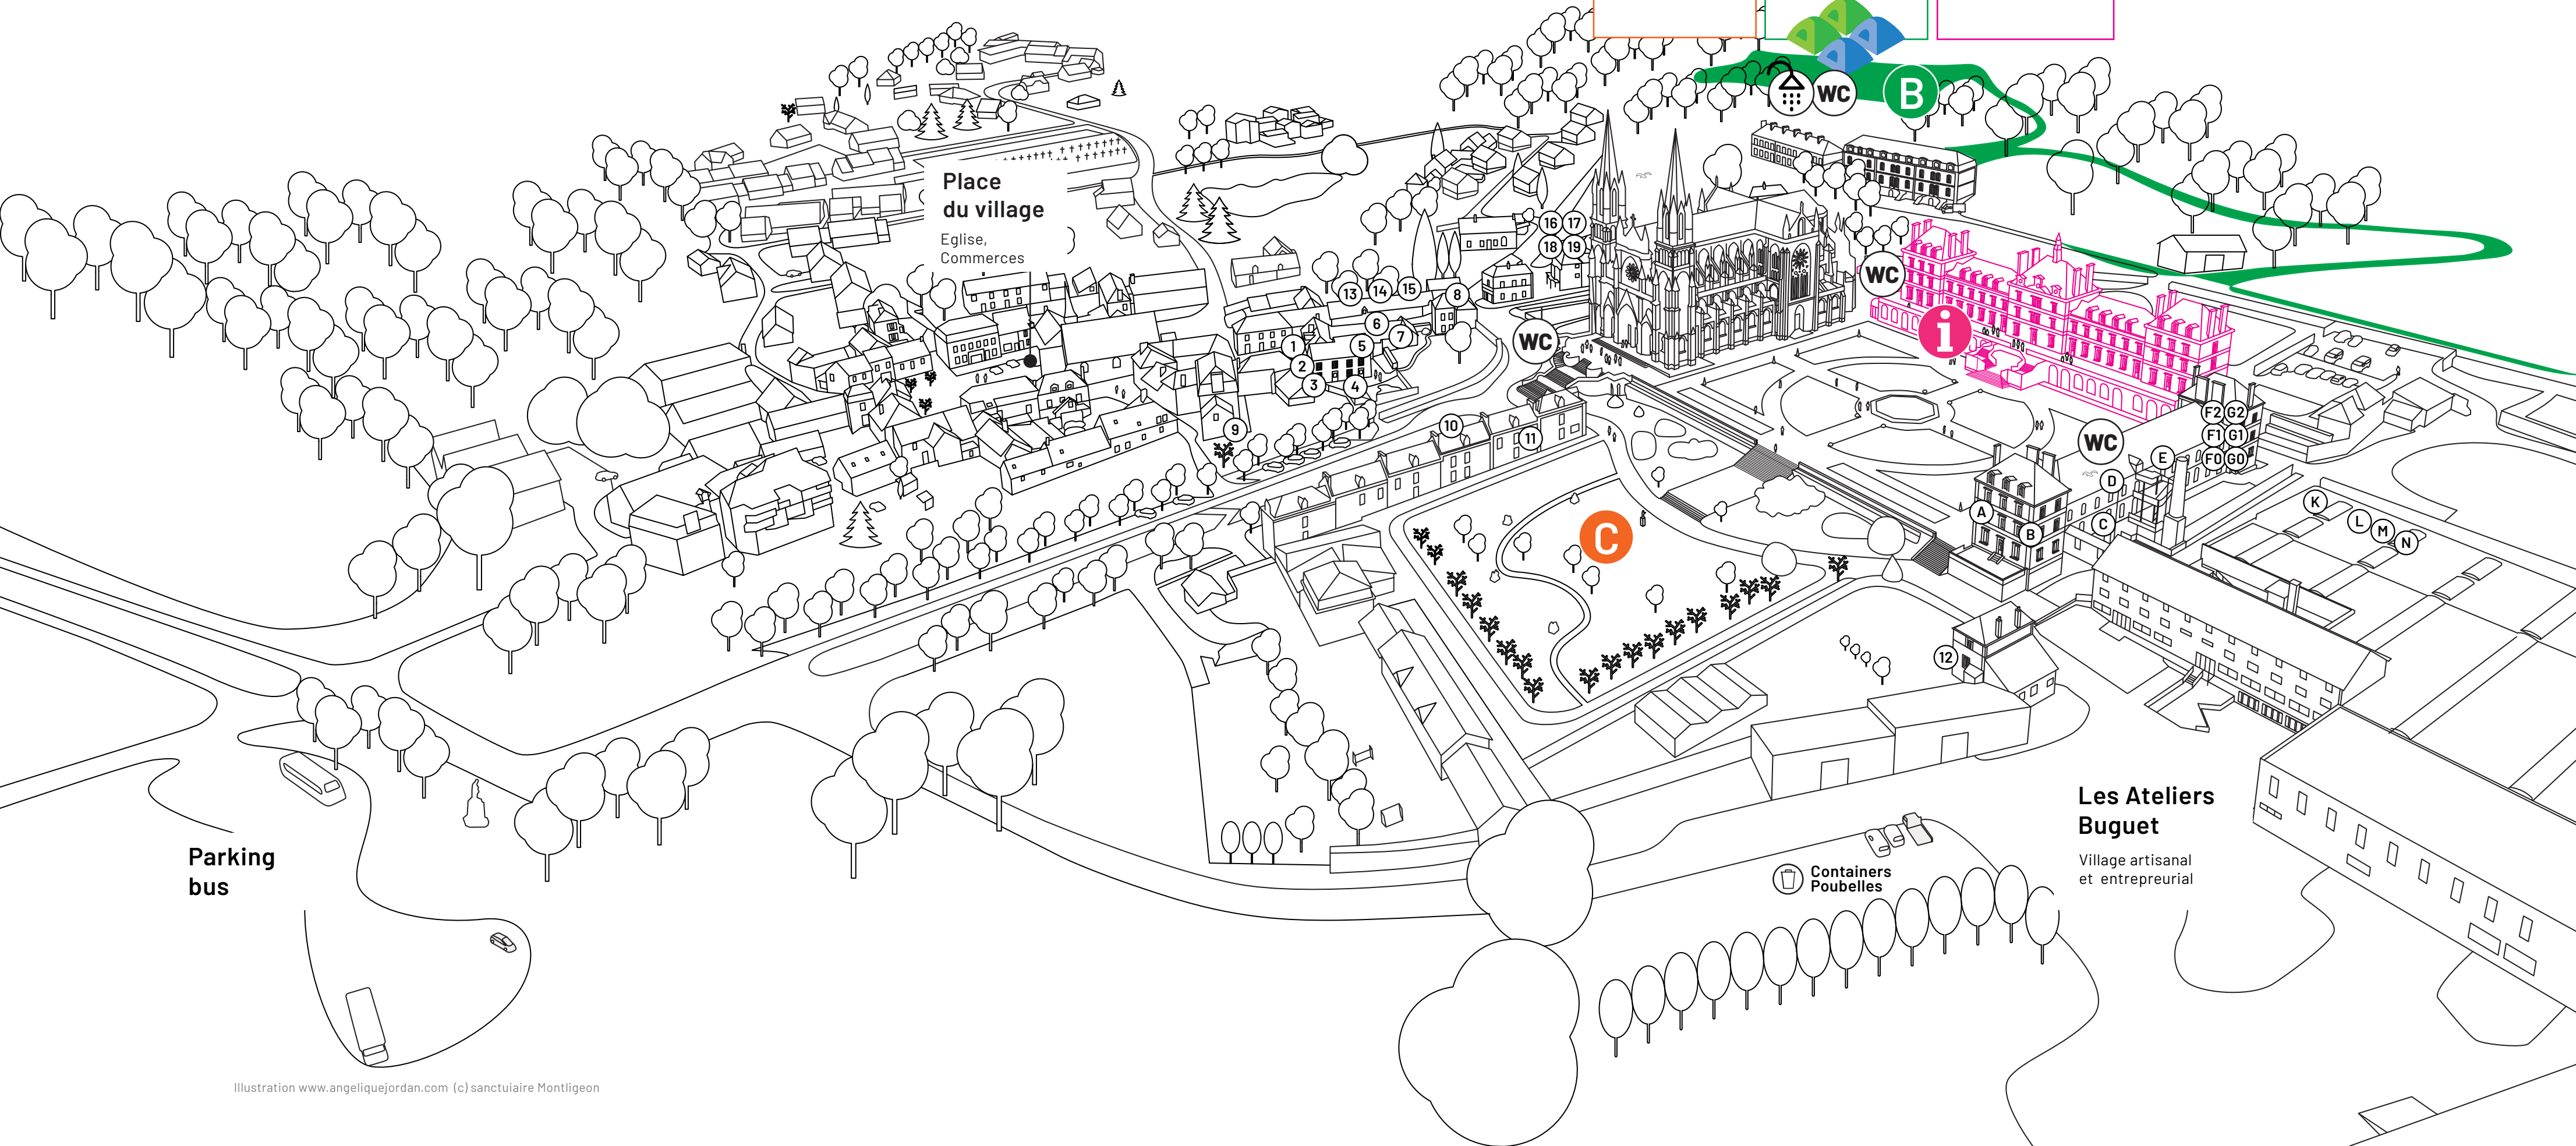

# Notre-Dame de Montligeon

<b>C BBQ</b> Déjeuner des chapitres après la messe	<b>B Bivouac des pères de famille</b> Stade de foot	<b>i Ermitage</b> Accueil Boutique Restauration - Fraternité/Messe
---	--	--

**Place du village**  
Eglise, Commerces

WC

B

WC

i

WC

WC

F2 G2  
F1 G1  
F0 G0

## Hameau des familles

- ① **St Nicolas**  
rue principale
- ② **St Jeanne Beretta Molla**  
impasse de la mairie
- ③ **St Raphael**  
3, impasse de la mairie
- ④ **St Jean Baptiste de la Salle**  
impasse de la mairie
- ⑤ **Bienheureux Luigi et Maria Beltrame Quattrocchi**  
cour intérieure - 1er étage
- ⑥ **St Louis et Zélie Martin**  
22, rue principale
- ⑦ **St Dominique Savio**  
rue principale
- ⑧ **St Jean l'Evangeliste**  
rue principale