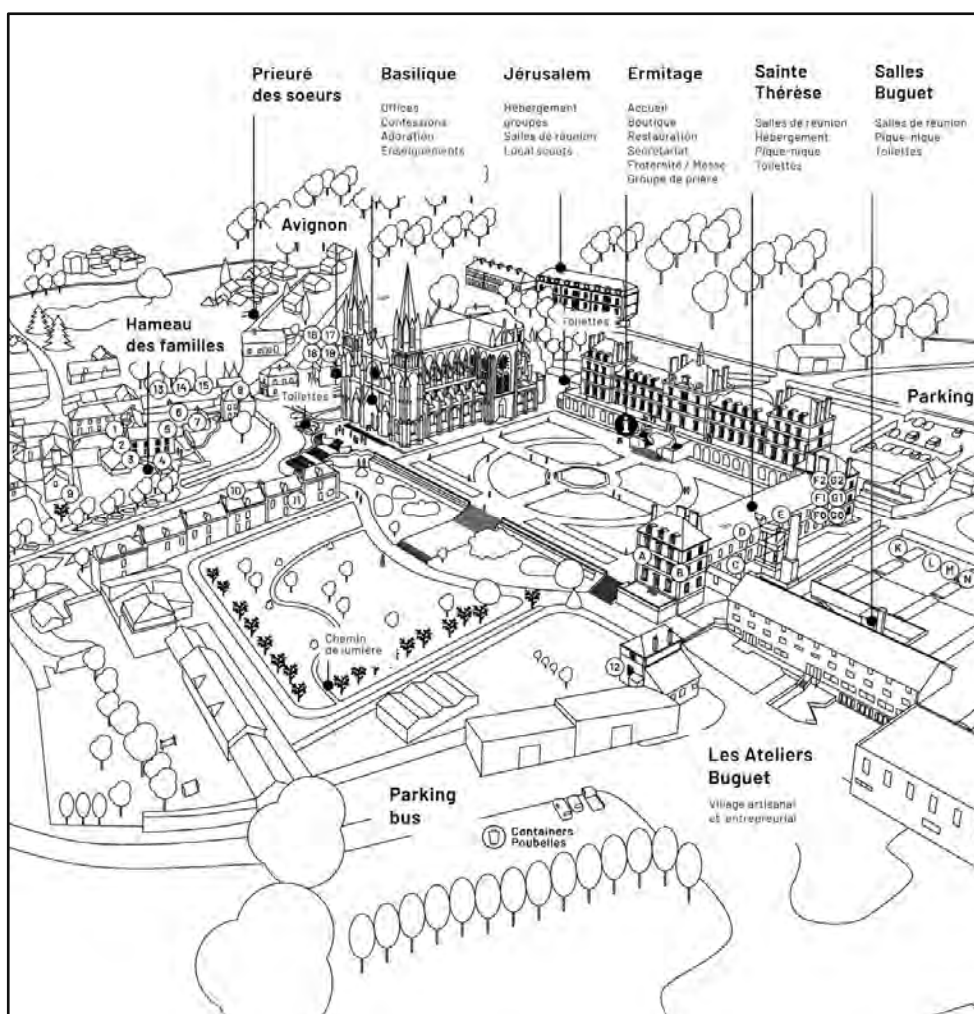

Dimanche 29 nov.
de 09H00 à 17H00.

Offrande suggérée pour le
déjeuner : 16 € /adulte.

Les pèlerinages du Ciel

Venez prier Notre-Dame Libératrice
pour vos défunts.

DIMANCHE
29
nov.
2026

Messe perpétuelle

Inscrivez votre nom ou le
nom de la personne que vous
souhaitez confier à la prière
et à la messe perpétuelle de
la Fraternité Notre-Dame de

Montligeon sur :

www.montligeon.org

ou au secrétariat 0033 2 33 85 17 00

Inscription en ligne

www.montligeon.org/agenda/

Temps liturgique

TEMPS LITURGIQUE
REF: 7-DFMA.V521

Samedi 28 mars
de 10H00 à 17H30.

Montligeon à Paris

Une journée de recollection au seuil de
la semaine sainte à Paris.

SAMEDI
28
mars
2026

TEMPS LITURGIQUE
REF: 9-DPPL.V523

Du jeudi 02 avr. à 14H00 au
dimanche 05 avr. 2026 à 16H00.

Offrande suggérée en pension
complète : 244€/adulte,
142€ /enfant.

Semaine sainte et Pâques

Seul ou en famille, célébrer la Passion
et la Résurrection du Christ à
Montligeon.

02-05
avr.
2026

TEMPS LITURGIQUE
REF: 47-DPPL.V559

Du mercredi 23 déc. à 19H00 au
vendredi 25 déc. 2026 à 16H00.

Offrande suggérée en pension
complète : 162€/adulte,
96€ /enfant.

Noël au sanctuaire

Seul, en couple ou en famille, venez
célébrer Noël au sanctuaire de
Montligeon.

23-25
déc.
2026

TEMPS LITURGIQUE
REF: 48-DPPL.V560

Vendredi 25 déc.
de 11H00 à 14H00.

Offrande suggérée pour le
déjeuner : 25€/adulte.

Repas de Noël

Ne restez pas seul à Noël.
Partagez votre repas au sanctuaire

25
déc.
2026