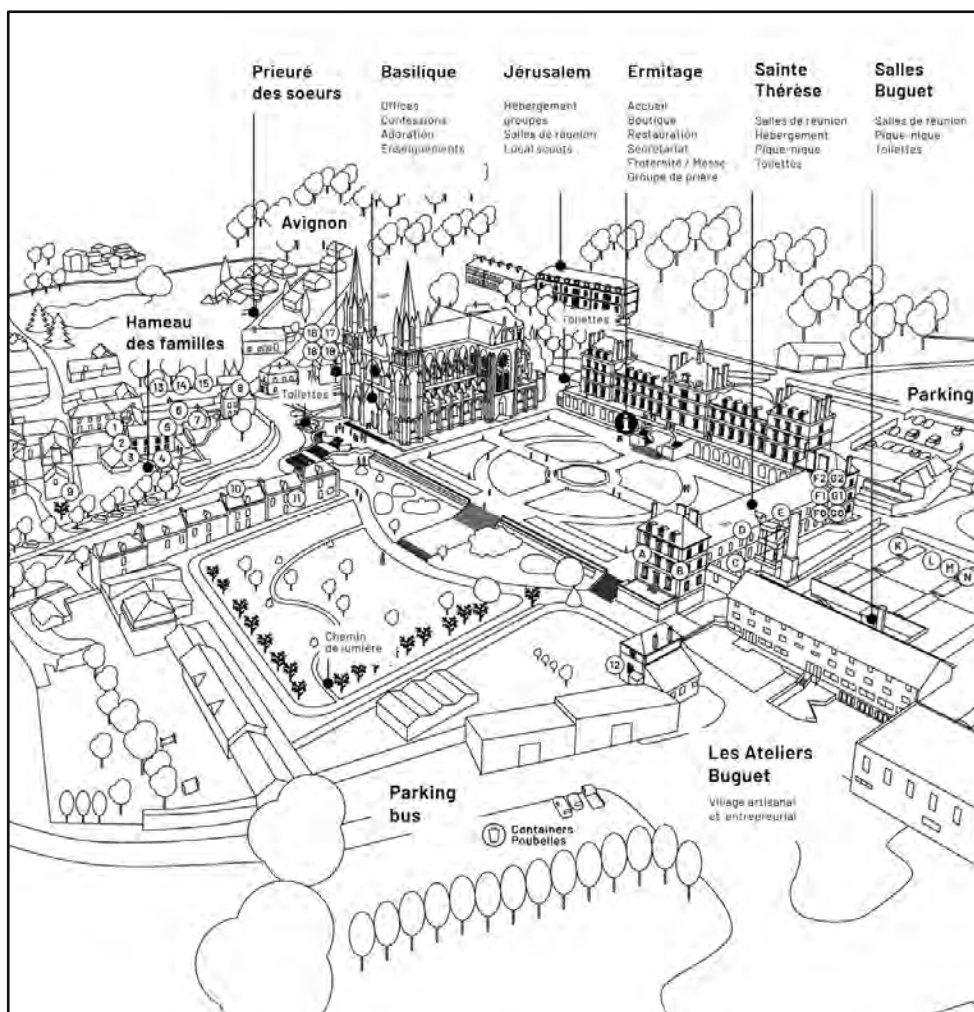

Dimanche 29 nov.
de 09H00 à 17H00.

Offrande suggérée pour le
déjeuner : 16 € /adulte.

Les pèlerinages du Ciel

Venez prier Notre-Dame Libératrice
pour vos défunts.

DIMANCHE
29
nov.
2026

Messe perpétuelle

Inscrivez votre nom ou le
nom de la personne que vous
souhaitez confier à la prière
et à la messe perpétuelle de
la Fraternité Notre-Dame de

Montligeon sur :

www.montligeon.org

ou au secrétariat 0033 2 33 85 17 00

Inscription en ligne

www.montligeon.org/agenda/

Temps liturgique

TEMPS LITURGIQUE
REF: 7-DFMA.V521

Samedi 28 mars
de 10H00 à 17H30.

Montligeon à Paris

Une journée de recollection au seuil de
la semaine sainte à Paris.

SAMEDI
28
mars
2026

TEMPS LITURGIQUE
REF: 9-DPPL.V523

Du jeudi 02 avr. à 14H00 au
dimanche 05 avr. 2026 à 16H00.

Offrande suggérée en pension
complète : 244€/adulte,
142€ /enfant.

Semaine sainte et Pâques

Seul ou en famille, célébrer la Passion
et la Résurrection du Christ à
Montligeon.

02-05
avr.
2026

TEMPS LITURGIQUE
REF: 47-DPPL.V559

Du mercredi 23 déc. à 19H00 au
vendredi 25 déc. 2026 à 16H00.

Offrande suggérée en pension
complète : 162€/adulte,
96€ /enfant.

Noël au sanctuaire

Seul, en couple ou en famille, venez
célébrer Noël au sanctuaire de
Montligeon.

23-25
déc.
2026

TEMPS LITURGIQUE
REF: 48-DPPL.V560

Vendredi 25 déc.
de 11H00 à 14H00.

Offrande suggérée pour le
déjeuner : 25€/adulte.

Repas de Noël

Ne restez pas seul à Noël.
Partagez votre repas au sanctuaire

25
déc.
2026