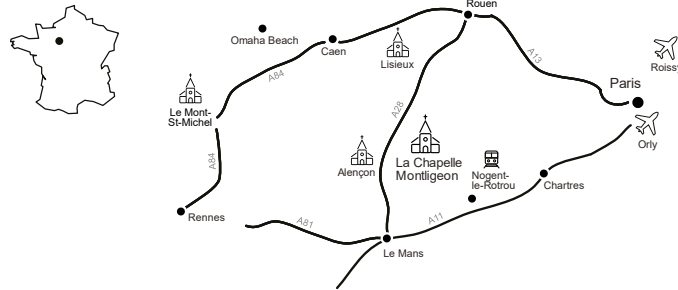

Bienvenue

A 2 heures de Paris, au cœur du Perche, le sanctuaire Notre-Dame de Montligeon, centre mondial de la prière pour les défunts et de l'espérance chrétienne, vous accueille toute l'année pour un pèlerinage, une pause, seul, en famille ou en groupe.

Accès en train :

Jusqu'à la gare de Nogent-le-Rotrou.
La Chapelle-Montligeon se trouve à 28 km de la gare.

Accès en bus :

Depuis la gare de Nogent-le-Rotrou
Jusqu'à La Chapelle-Montligeon : bus ligne n°70

Accueil : 0033 2 33 85 17 00

Lundi-samedi : 9h-12h / 14h-18h

Dimanche : 9h-11h / 12h-13h / 14h-17h30

Découvrez la basilique avec l'audioguide de la boutique !

Vos données sont collectées et traitées par l'Association Notre-Dame de Montligeon communication@montligeon.org sous le contrôle de son délégué à la protection des données (dpo): dpo@montligeon.org. Elles sont utilisées pour gérer votre inscription. Ce traitement est juridiquement fondé sur une obligation légale (art. 6.1.c du RGPD). Vos données peuvent également être utilisées pour vous solliciter dans le cadre d'appels aux dons. Ce second traitement est juridiquement fondé sur l'intérêt légitime du sanctuaire de pourvoir à ses propres moyens (art. 6.1.f du RGPD). Les destinataires des données sont les personnes habilitées en charge de l'accueil, de la communication, de l'accompagnement religieux et de la collecte de dons. Vos données collectées sur ce coupon sont conservées 3 ans à partir de votre dernier contact identifié avec le Sanctuaire (sauf obligation légale). Vous pouvez accéder aux données vous concernant ou demander leur effacement. Vous disposez également d'un droit d'opposition, de rectification, de portabilité et d'un droit à la limitation du traitement de vos données. Vous pouvez également adresser une réclamation à la CNIL. En savoir plus sur la gestion de vos données : <https://montligeon.org/politique-de-confidentialite/>

IMPORTANT : Le sanctuaire de Montligeon ne peut être tenu responsable des vols pendant votre séjour. Merci de veiller à vos affaires personnelles.

Marche des mères de famille

Du samedi 06 mai à 09H00 au samedi 06 mai 2023 à 19H00

09 h 00 - Rendez-vous à l'église d'Autheuil - 61190, Tourouvre au Perche.

09 h 15 - Messe d'envoi

09h45 - Café puis départ de la marche. Tout au long de la journée : enseignements autour du thème, méditations, échanges, confession possible.

12 h 00 - Pique-nique tiré du sac

17 h 00 - Arrivée à La Chapelle-Montligeon, puis Vêpres avec les sœurs.

18 h 15 - La journée s'achèvera par un apéritif. Pour celles qui le souhaitent, possibilité de rester dîner et dormir au sanctuaire. Sur réservation.

À prévoir :

- Pique-nique, eau et encas
- Chaussures de marche
- Vêtement de pluie

Conseils pour la route :

Être en condition physique pour une marche d'environ 15 km sur terrain vallonné, chemins de terre et dans les bois.

Libre offrande pour la participation aux frais d'organisation (une quête sera proposée pendant la messe.

Bulletin d'inscription

Marche des mères de famille

Du samedi 06 mai à 09H00 au samedi 06 mai 2023 à 19H00

☐ Madame ☐ Monsieur ☐ Sœur ☐ Abbé	
Nom :	
Prénom :	
Date de naissance :	
Tél. :	
Email :	
Adresse :	
CP :	Ville :

Inscriptions auprès d'Inès Bureau

avant le 1er mai par mail :
pelerinagedesmeresmoutligeon@gmail.com

Si vous souhaitez arriver plus tôt ou rester quelques jours de plus, contactez l'accueil au 0033 2 33 85 17 00.