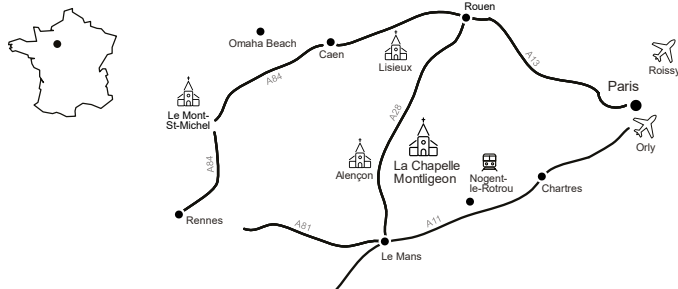

Bienvenue

A 2 heures de Paris, au cœur du Perche, le sanctuaire Notre-Dame de Montligeon, centre mondial de la prière pour les défunts et de l'espérance chrétienne, vous accueille toute l'année pour un pèlerinage, une pause, seul, en famille ou en groupe.

Accès en train :

Jusqu'à la gare de Nogent-le-Rotrou.
La Chapelle-Montligeon se trouve à 28 km de la gare.

Accès en bus :

Depuis la gare de Nogent-le-Rotrou
Jusqu'à La Chapelle-Montligeon : bus ligne n°70

Accueil : 0033 2 33 85 17 00

Lundi-samedi : 9h-12h / 14h-18h
Dimanche : 9h-11h / 12h-13h / 14h-17h30

Vos données sont collectées et traitées par l'Association Notre-Dame de Montligeon dpo@montligeon.org sous le contrôle de son délégué à la protection des données (dpo) : dpo@montligeon.org. Elles sont utilisées pour gérer votre inscription. Ce traitement est juridiquement fondé sur une obligation légale (art. 6.1.c du RGPD). Vos données peuvent également être utilisées pour vous solliciter dans le cadre d'appels aux dons. Ce second traitement est juridiquement fondé sur l'intérêt légitime du sanctuaire de pourvoir à ses propres moyens (art. 6.1.f du RGPD). Les destinataires des données sont les personnes habilitées en charge de l'accueil, de la communication, de l'accompagnement religieux et de la collecte de dons. Vos données collectées sur ce coupon sont conservées 3 ans à partir de votre dernier contact identifié avec le Sanctuaire (sauf obligation légale). Vous pouvez accéder aux données vous concernant ou demander leur effacement. Vous disposez également d'un droit d'opposition, de rectification, de portabilité et d'un droit à la limitation du traitement de vos données. Vous pouvez également adresser une réclamation à la CNIL. En savoir plus sur la gestion de vos données : <https://montligeon.org/politique-de-confidentialite/>

IMPORTANT : Le sanctuaire de Montligeon ne peut être tenu responsable des vols pendant votre séjour. Merci de veiller à vos affaires personnelles.

NOUVEAU

Festival de l'Ascension

Du jeudi 18 mai à 11H00 au dimanche 21 mai 2023 à 16H00

JEUDI 18 MAI

11h00 Messe solennelle

14h30 Chapelet

15h00 Conférence :
« L'Ascension »

16h00 Vêpres et salut du
Saint Sacrement

18h00 Présentation du
sanctuaire

20h30 Soirée détente

VENREDI 19 MAI

07h30 Laudes

10h00 Conférence :
L'Esprit Saint dans la vie
chrétienne

09h30-12h15 Activités
pour les enfants.

11h30 Messe

14h30 Visite guidée du
vieux Montligeon

14h30 Excursion au
sanctuaire d'Alençon

17h15 Chapelet

17h45 Adoration &
confessions

18h45 Vêpres

20h30 Veillée de prière à
la basilique avec les sœurs
de la Nouvelle Alliance.

SAMEDI 20 MAI

07h30 Laudes

10h00 Conférence

09h30-12h15 Activités
pour les enfants

11h30 Messe

14h00-18h00 : Marché des
artisans et grande chasse
au trésor pour les enfants
(un drone DJI à gagner !)

16h00 - Bénédiction des
animaux

17h15 Chapelet

17h45 Adoration &
confessions

18h45 Vêpres

19h00 BBQ

20h30 Clo en concert

DIMANCHE 21 MAI

09h00 Laudes

11h00 Messe

15h00 Vêpres

15h20 Adoration et salut
du Saint Sacrement

FAMILLE

1-DAP - 322

Bulletin d'inscription

NOUVEAU Festival de l'Ascension

Du jeudi 18 mai à 11H00 au dimanche 21 mai 2023 à 16H00

Offrande suggérée en pension complète pour le séjour : 294€ /adulte

☐ Madame ☐ Monsieur ☐ Sœur ☐ Abbé	
Nom :	
Prénom :	
Date de naissance :	
Tél. :	
Email :	
Adresse :	
CP :	Ville :

À retourner à : Sanctuaire ND de Montligeon
26, rue Principale - CS40011 - 61400 La Chapelle-Montligeon
par mail : reception@montligeon.org
en ligne : <https://montligeon.org/agenda/>